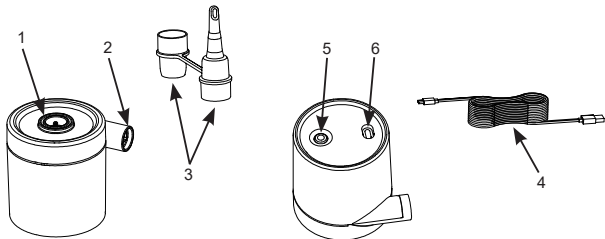

SLIJEDITE OVA PRAVILA I SVE UPUTE KAKO BISTE IZBEGLI OŠTEĆENJE IMOVINE, STRUJNI UDAR, OPEKLINE I DRUGE OZLJEDE.

SAČUVAJTE OVA UPUTSTVA

Strana 1

OPĆENITO

- Za rad vazdušne pumpe je potreban eksterni strujni adapter (nije u opsegu isporuke).
- Ulazni napon/nominalna struja vazdušne pumpe: 5V $\overline{\text{---}}$ / 2A ili više. Protok zraka: ≥ 150 (L/min) / 5,3 (CFM).
- Vodite računa da izlaz eksternog strujnog adaptera, poput USB zidnog punjača, prenosivog USB punjača, automobilskog punjača od 12V ili USB porta bude nominalno 5V $\overline{\text{---}}$ / 2A ili više, za optimalan rad.
- Pumpa je pogodna za naduvavanje predmeta čija ukupna zapremina zraka ne prelazi $1,3 \text{ m}^3$ / 46 ft^3 , kao što su lopte za plažu na naduvavanje, prstenovi za plivanje, tube, igračke za vožnju po vodi, dečiji plovci, bazeni za bebe, zračne prostirke ili ležaljke za pojedinačne ili dvostruke korisnike, queen size zračni krevet jedne visine ili prostirke za kampiranje.
- Održavanje vazdušne pumpe nije potrebno. Vazdušna pumpa nema delove koje može da servisira korisnik.

**OPIS DIJELOVA:**

1. PRIKLJUČAK ZA ODVOD
2. PRIKLJUČAK ZA DOVOD
3. MLAZNICE

4. USB KABL
5. PREKIDAČ
6. USB (TIP C) UTIČNICA

NAPOMENA: Crteži služe samo za ilustraciju. Stvarni proizvod se može razlikovati od prikazanog. Ilustracije ne odražavaju stvarne mere.