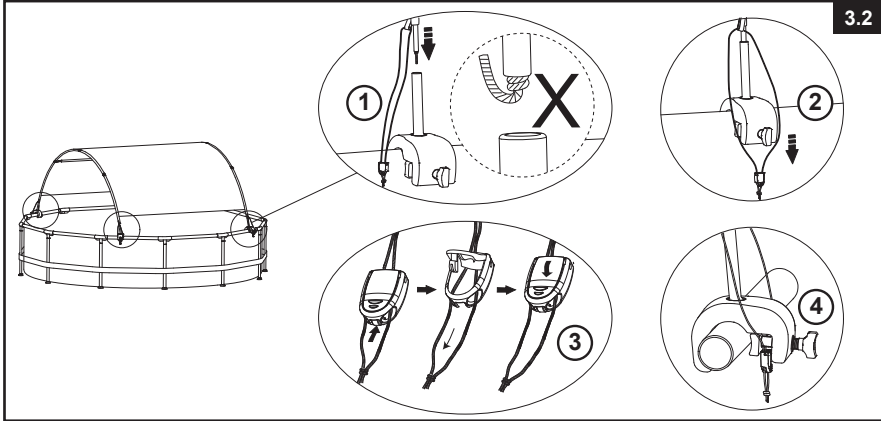

Uputstvo za sastavljanje (nastavak)

176
IO

Održavanje I Skladištenje

1. Redovito proveravajte sve delove u pogledu znakova oštećivanja ili naprezanja. Oštećene delove zamenite odmah.
2. Maknite sklop nadstrešnice sa okvira bazena.
3. Spužvom i blagom sapunicom uklonite nečistoće ili mrlje sa nadstrešnice.
4. Pre skladištenja sledite uputstva za montažu obrnutim redom i pobrinite se da sve komponente budu suhe (**Vidi sliku 4**).