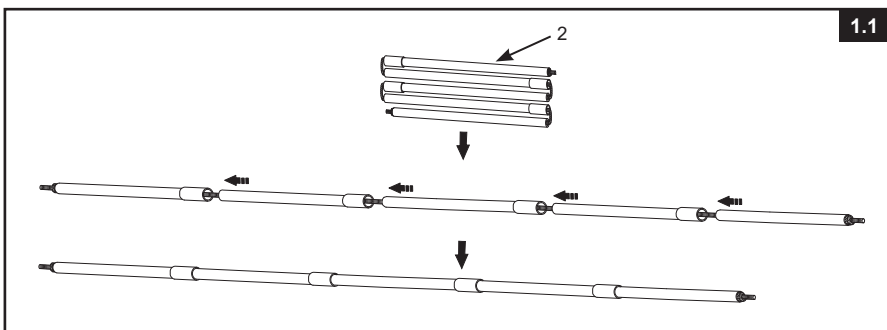

Općenito

- Izaberite mesto gde želite da postavite nadstrešnicu. Preporučuje se da nadstrešnicu postavite na zapadnu stranu bazena kako bi prekrivala više poslijepodnevnog sunca.
- Održavanje vazdušne pumpe nije potrebno. Za montažu nadstrešnice potrebno je dve ličnosti.
- Pre montaže bazen treba da bude postavljen i napunjen vodom.
- Nikada ne pokušavajte montirati nadstrešnicu za vreme jakog vetra, grmljavine ili jake kiše ili snega.

Ovaj krov je dizajniran i proizveden za Intex bazene veličina:

BAZENE	VELIČINA BAZENA
BAZEN S METALNIM OKVIROM	10'x30" (3.05mx76cm)
	12'x30" (3.66mx76cm)
	12'x33" (3.66mx84cm)
PRISM FRAME™ PREMIUM BAZEN	10'x30" (3.05mx76cm)
	12'x30" (3.66mx76cm)
	12'x39" (3.66mx99cm)
	12'x48" (3.66mx1.22m)
PRAVOUGAONI BAZEN SA PRISM FRAME™	13'1½" x 6'6¾" x 39½" (4.00m x 2.00m x 1.00m)
	13'1½" x 6'6¾" x 48" (4.00m x 2.00m x 1.22m)
	16'x8'x42" (4.88m x 2.44m x 1.07m)
PRISM FRAME™ BAZEN OVALNIM	13'1½" x 6'6¾" x 39½" (4.00m x 2.00m x 1.00m)
	16.6'x9'x48" (5.03m x 2.74m x 1.22m)
	20'x10'x48" (6.10m x 3.05m x 1.22m)
PRAVOUGAONI BAZEN SA ULTRA XTR™	18'x9'x52" (5.49m x 2.74m x 1.32m)
	24'x12'x52" (7.32m x 3.66m x 1.32m)

Uputstvo za sastavljanje

SAČUVAJTE OVA UPUTSTVA

Strana 2