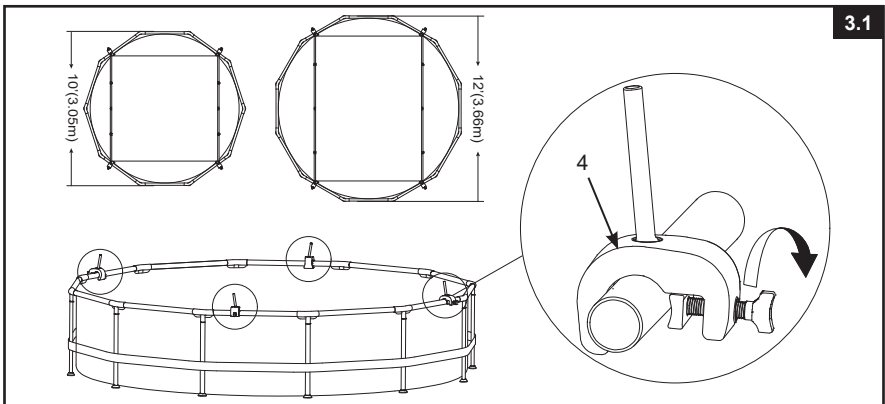

Uputstvo za sastavljanje (nastavak)

176
IO

SAČUVAJTE OVA UPUTSTVA

Strana 4