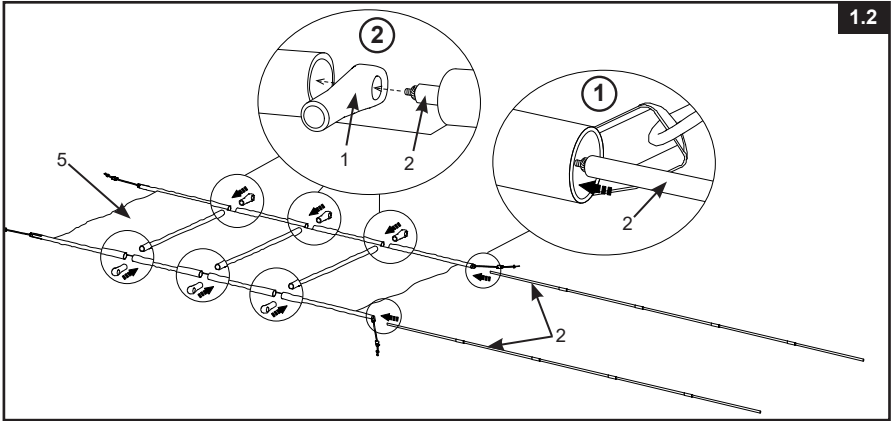

Uputstvo za sastavljanje (nastavak)

176
IO

1.2