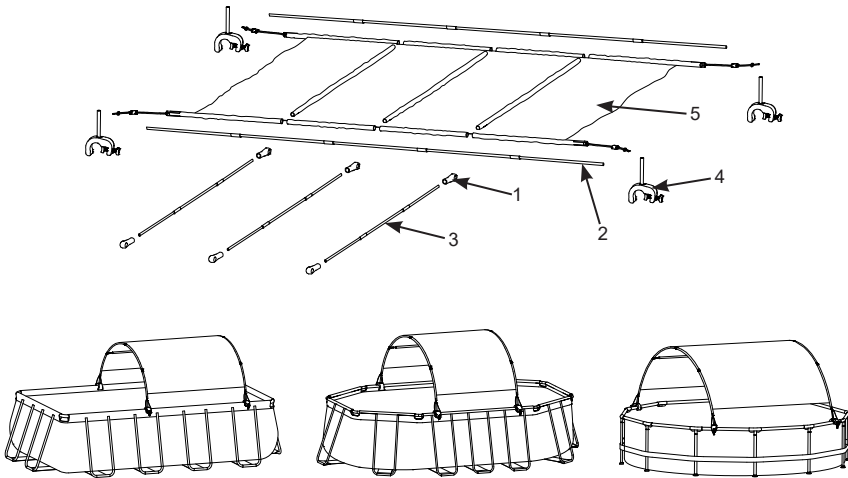

INTEX® KORISNIČKI PRIRUČNIK

NADSTREŠNICA BAZENA

176
IO

PROČITAJTE I SLIJEDITE UPUTE PRIJE UPOTREBE OVOG PROIZVODA

⚠ UPOZORENJE

- Montirati smeju samo odrasle osobe sa spoljne strane bazena. Nikada ne pokušavajte micati nadstrešnicu dok se nalazite u bazenu.
- Mičite nadstrešnicu i prikladno je uskladištite kada se ne koristi ili ako se pojavi jaki vetar, kiša, nevreme ili sneg.
- Nikada ne postavljajte stvari na nadstrešnicu ili na nju primenjujte jaku silu na okvir kada se ona koristi.
- Uvijek nadgledajte decu koja su pored bazena ili u bazenu.
- Uverite se da su spojevi nadstrešnice čvrsti pre nego ulazite u bazen.
- Uklonite krov i pravilno ga skladištite kada se ne upotrebljava ili u slučaju jakog vetra brzine veće od 8 m/s (18 mph), grmljavinskih oluja, jake kiše ili snega.
- Ovaj proizvod treba upotrebljavati u svrhe opisane u priručniku!

NEPOŠTIVANJE OVIH UPOZORENJA KAO I UPUTSTAVA ZA MONTAŽU I KORIŠĆENJE MOŽE DA REZULTIRA OZBILJNIM OZLEDMA, UTAPANJEM ILI OŠTEĆENJEM IMOVINE.

Spisak delova i referentni brojevi delova

NAPOMENA: Crteži služe samo za ilustraciju. Stvarni proizvod se može razlikovati od prikazanog. Ilustracije ne odražavaju stvarne mere.

Ovaj krov je dizajniran i proizveden za Intex bazene veličina:

BAZENE	VELIČINA BAZENA
BAZEN S METALNIM OKVIROM	10'x30" (3.05mx76cm)
	12'x30" (3.66mx76cm)
	12'x33" (3.66mx84cm)
PRISM FRAME™ PREMIUM BAZEN	10'x30" (3.05mx76cm)
	12'x30" (3.66mx76cm)
	12'x39" (3.66mx99cm)
	12'x48" (3.66mx1.22m)
PRAVOUGAONI BAZEN SA PRISM FRAME™	13'1½" x 6'6¾" x 39½" (4.00m x 2.00m x 1.00m)
	13'1½" x 6'6¾" x 48" (4.00m x 2.00m x 1.22m)
	16'x8'x42" (4.88m x 2.44m x 1.07m)
PRISM FRAME™ BAZEN OVALNIM	13'1½" x 6'6¾" x 39½" (4.00m x 2.00m x 1.00m)
	16.6'x9'x48" (5.03m x 2.74m x 1.22m)
	20'x10'x48" (6.10m x 3.05m x 1.22m)
PRAVOUGAONI BAZEN SA ULTRA XTR™	18'x9'x52" (5.49m x 2.74m x 1.32m)
	24'x12'x52" (7.32m x 3.66m x 1.32m)