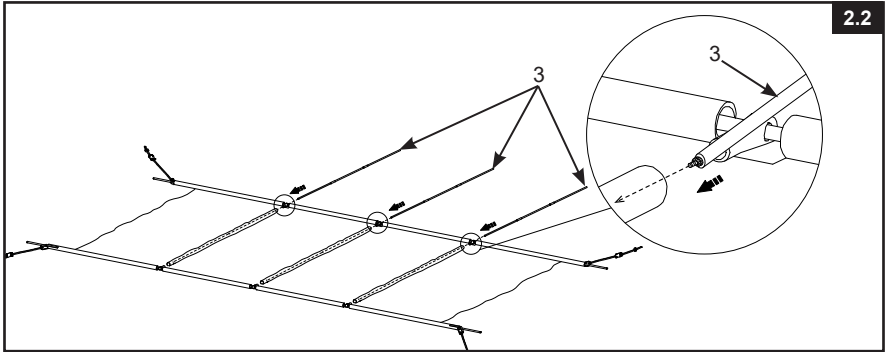

Uputstvo za sastavljanje (nastavak)

176
IO

SAČUVAJTE OVA UPUTSTVA

Strana 4