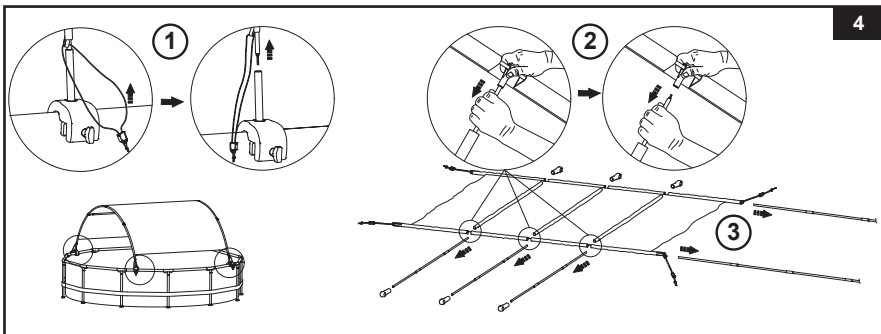

5. Proizvod i sav pribor spremite na suhom mestu gde je raspon temperature između 0° – 40°C (32° – 104°F).
6. Originalno pakovanje možete iskoristiti za skladištenje.

INTEX®

SAČUVAJTE OVA UPUTSTVA

Strana 5