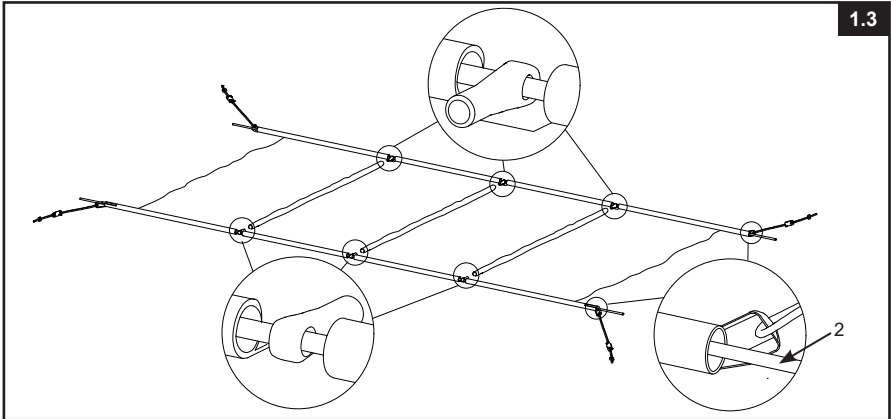

Uputstvo za sastavljanje (nastavak)

176
IO

1.2

1.3

2.1

SAČUVAJTE OVA UPUTSTVA

Strana 3